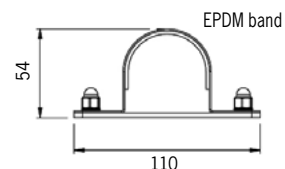

Fäste slut vägg / tak för IK11
1032226