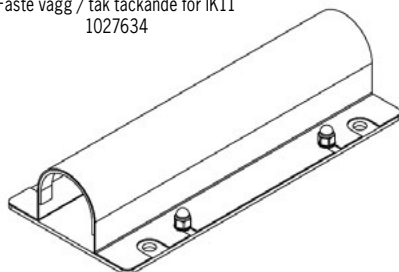

Fäste vägg / tak täckande för IK11
1027634