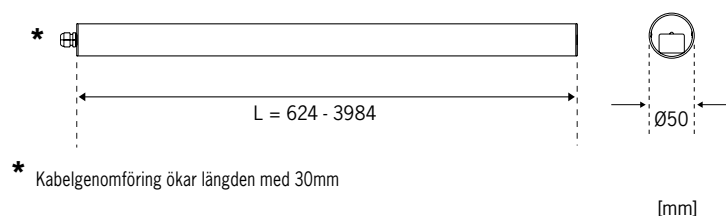

Pole 50 opal

Tak- / Vägghöjrad / Pendlad

Artikel	Namn
54-17-0302-55508	Pole 50 opal 10W 3000K 1326lm 624mm DALI faspuls
54-17-0303-55508	Pole 50 opal 14W 3000K 1989lm 904mm DALI faspuls
54-17-0304-55508	Pole 50 opal 19W 3000K 2652lm 1184mm DALI faspuls
54-17-0305-55508	Pole 50 opal 24W 3000K 3315lm 1464mm DALI faspuls
54-17-0306-55508	Pole 50 opal 29W 3000K 3978lm 1744mm DALI faspuls
54-17-0307-55508	Pole 50 opal 33W 3000K 4641lm 2024mm DALI faspuls
54-17-0308-55508	Pole 50 opal 38W 3000K 5304lm 2304mm DALI faspuls
54-17-0309-55508	Pole 50 opal 43W 3000K 5967lm 2584mm DALI faspuls
54-17-0310-55508	Pole 50 opal 48W 3000K 6630lm 2864mm DALI faspuls
54-17-0311-55508	Pole 50 opal 53W 3000K 7293lm 3144mm DALI faspuls
54-17-0312-55508	Pole 50 opal 57W 3000K 7956lm 3424mm DALI faspuls
54-17-0313-55508	Pole 50 opal 62W 3000K 8619lm 3704mm DALI faspuls
54-17-0314-55508	Pole 50 opal 67W 3000K 9282lm 3984mm DALI faspuls

54-17-0301-55508 är 3000K
För 4000K, ange istället 4 i artikelnumret:
54-17-0401-55508

	Armatyr för belysning av passager, gångtunnlar, cykelställ och garage.
	LED 2700/3000K/4000K Tillval: andra färgtemperaturer Tillval: andra ljusflöden Tillval: CRI min 90
	230V till intern driver. Fast anslutning (svart kabel 3m 5G1,5mm ²). Kabelgenomföring i gavel. Tillval: intern vidarekoppling med förmonterad kabel på sekundärsidan.
	Driver inbyggd, DALI 2.0 faspulskontroll standard.
	Opalt PC-rör, gavlar plast.
	Diktmontering vägg eller tak, rostfritt överfångsfäste, 2st för L ≤ 1740mm och 3st för längre armaturer. Tillval fästen: se sid 2
	2,3kg /m