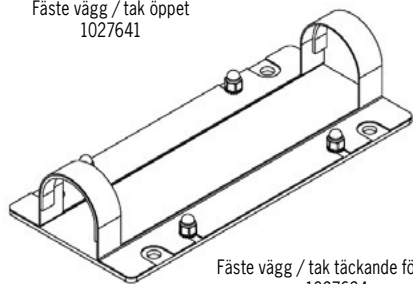

Fäste vägg / tak öppet
1027641