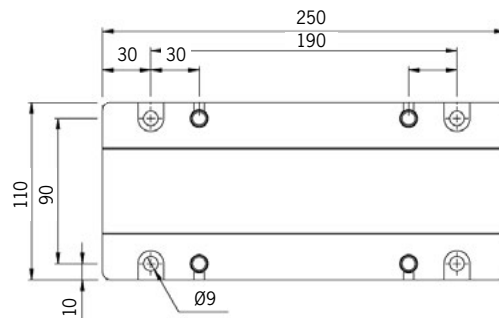

Fäste vägg / tak täckande för IK11
1027634