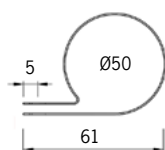

Tak- / Vägghöjrad / Pendlad

Artikel	Namn
54-17-0302-55508	Pole 50 opal 10W 3000K 1326lm 624mm DALI faspuls
54-17-0303-55508	Pole 50 opal 14W 3000K 1989lm 904mm DALI faspuls
54-17-0304-55508	Pole 50 opal 19W 3000K 2652lm 1184mm DALI faspuls
54-17-0305-55508	Pole 50 opal 24W 3000K 3315lm 1464mm DALI faspuls
54-17-0306-55508	Pole 50 opal 29W 3000K 3978lm 1744mm DALI faspuls
54-17-0307-55508	Pole 50 opal 33W 3000K 4641lm 2024mm DALI faspuls
54-17-0308-55508	Pole 50 opal 38W 3000K 5304lm 2304mm DALI faspuls
54-17-0309-55508	Pole 50 opal 43W 3000K 5967lm 2584mm DALI faspuls
54-17-0310-55508	Pole 50 opal 48W 3000K 6630lm 2864mm DALI faspuls
54-17-0311-55508	Pole 50 opal 53W 3000K 7293lm 3144mm DALI faspuls
54-17-0312-55508	Pole 50 opal 57W 3000K 7956lm 3424mm DALI faspuls
54-17-0313-55508	Pole 50 opal 62W 3000K 8619lm 3704mm DALI faspuls
54-17-0314-55508	Pole 50 opal 67W 3000K 9282lm 3984mm DALI faspuls

54-17-0301-55508 är 3000K
För 4000K, ange istället 4 i artikelnumret:
54-17-0401-55508